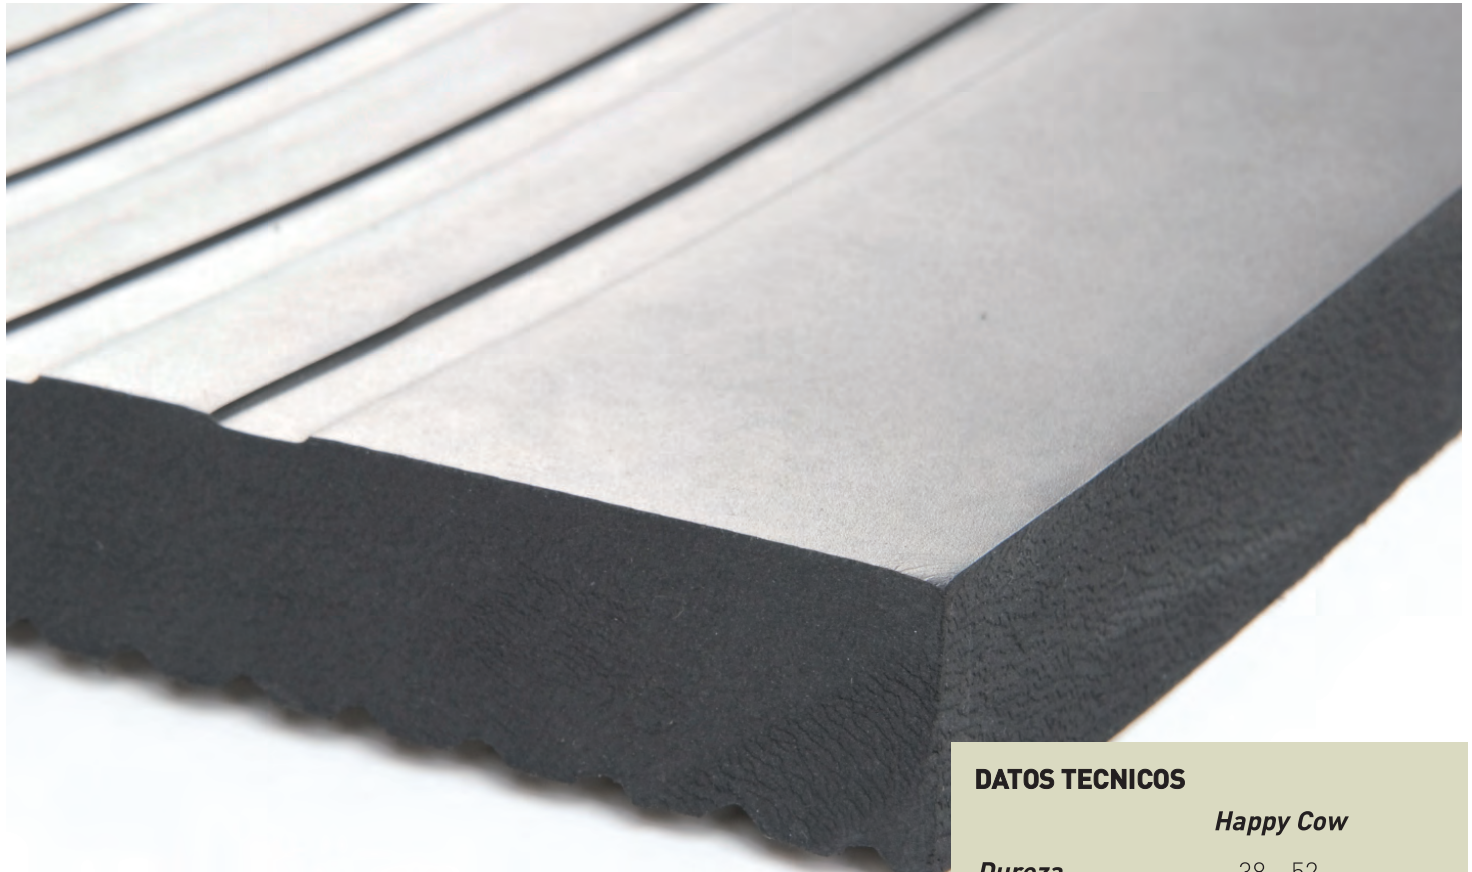

# COWMED®

La cama para ganado más resistente, cómoda e higiénica del mundo.

## MODELO HAPPY COW

El colchón HAPPY COW está diseñado específicamente para facilitar la limpieza y los drenajes, su superficie repele el agua para mantener a su vaca seca, limpia y cómoda. Su superficie lisa antiadherente facilita que los restos de suciedad puedan ser evacuados con un simple chorro de agua y la vaca pueda estar cómoda y limpia.

## DATOS TECNICOS

*Happy Cow*

**Dureza** 38 - 52

**Densidad (g/cm<sup>3</sup>)** 0,20

**Grosor (mm)** 32

**Peso (kg/m<sup>2</sup>)** 6,4

## GAMA DE COLOR

Marrón

Negro

Verde