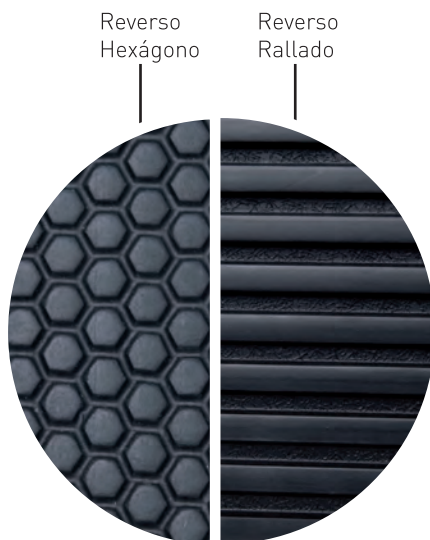

COWMED®

La cama para ganado más resistente, cómoda e higiénica del mundo.

MODELO RUGOSO

El colchón RUGOSO imita la textura de una piel. Por su rugosidad facilita la limpieza por la ausencia de ángulos cerrados, además de favorecer el aislamiento térmico y aleja al animal de la fría sensación del hormigón.

DATOS TECNICOS

	<i>Rugoso</i>
<i>Dureza</i>	38 - 52
<i>Densidad (g/cm³)</i>	0,20
<i>Grosor (mm)</i>	32
<i>Peso (kg/m²)</i>	6,4

Tamaño de las camas:

Standard 118x185 cm.

Ancho (desde 110 hasta 120 cm ± 1 cm)

Largo (desde 180 hasta 190 cm ± 1 cm)

GAMA DE COLOR

Marrón

Negro

Verde