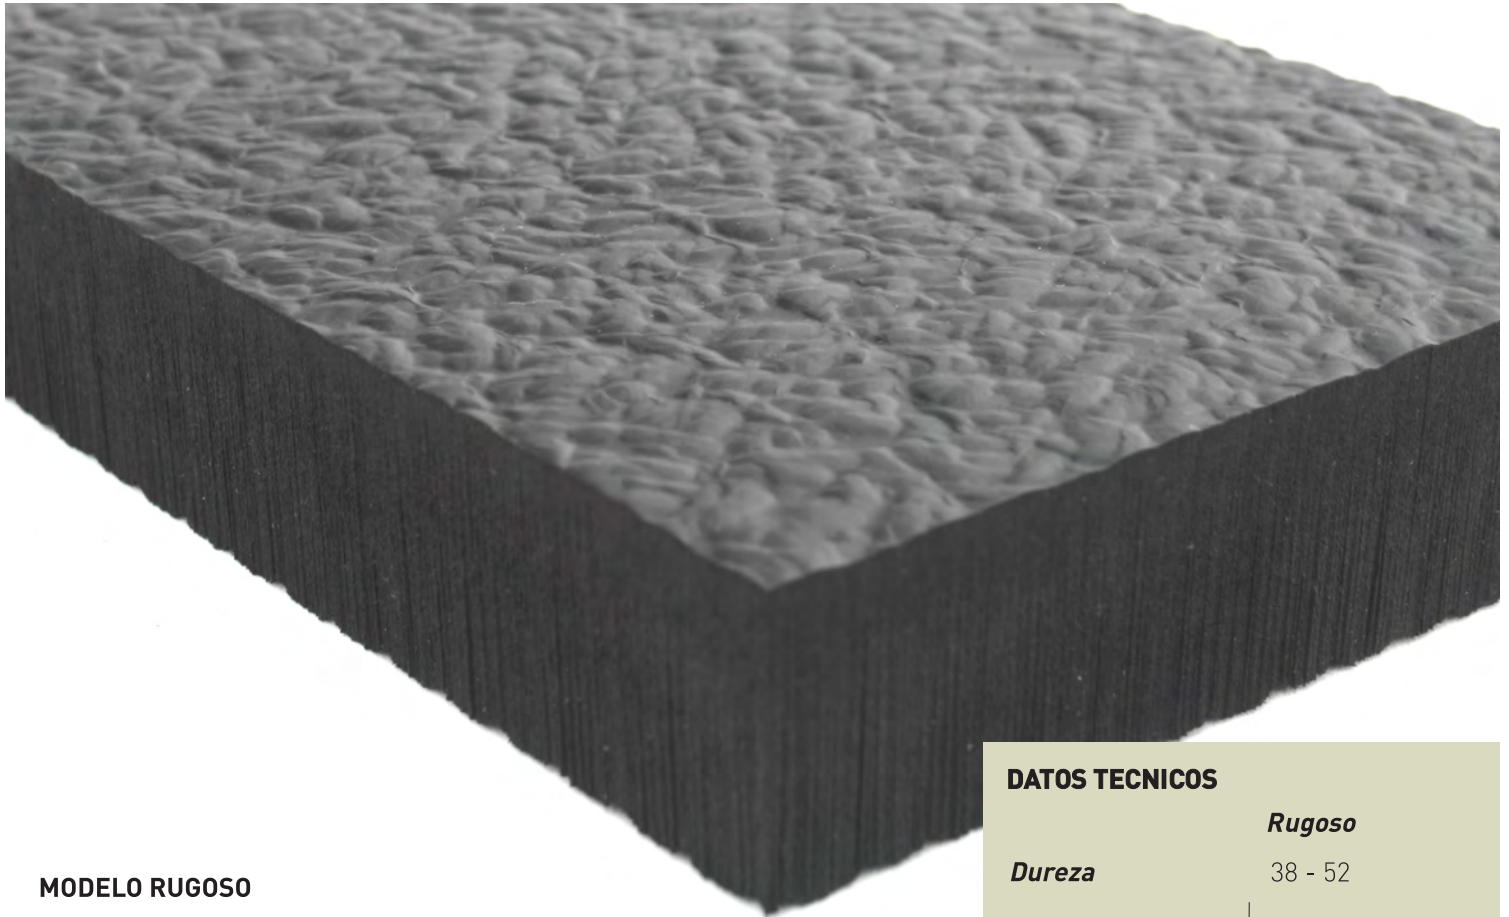

COWMED®

La cama para ganado más resistente, cómoda e higiénica del mundo.

MODELO RUGOSO

El colchón RUGOSO imita la textura de una piel. Por su rugosidad facilita la limpieza por la ausencia de ángulos cerrados, además de favorecer el aislamiento térmico y aleja al animal de la fría sensación del hormigón.

DATOS TECNICOS

	<i>Rugoso</i>
<i>Dureza</i>	38 - 52
<i>Densidad (g/cm³)</i>	0,20
<i>Grosor (mm)</i>	32
<i>Peso (kg/m²)</i>	6,4

Tamaño de las camas:

Standard 118x185 cm.

Ancho (desde 110 hasta 120 cm ± 1 cm)

Largo (desde 180 hasta 190 cm ± 1 cm)

GAMA DE COLOR

Marrón

Negro

Verde