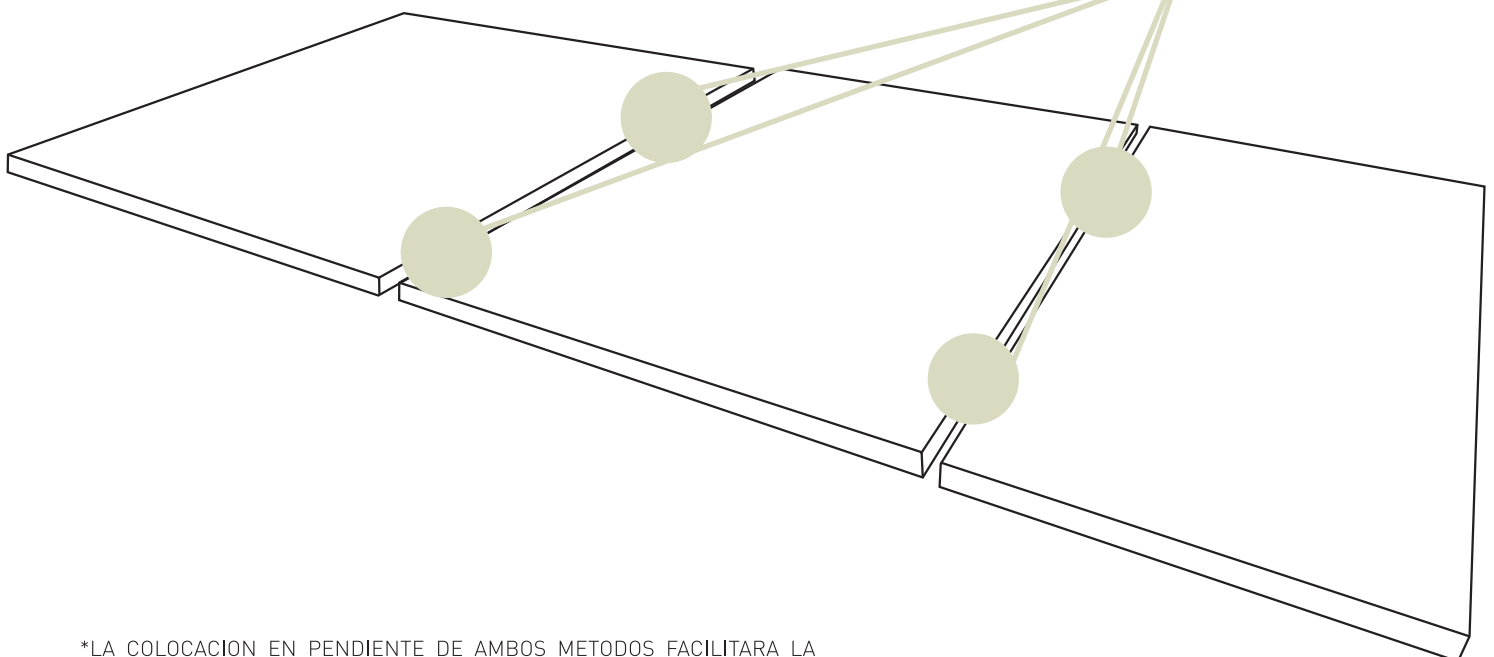

COWMED®

La cama para ganado más resistente, cómoda e higiénica del mundo.

SISTEMAS DE MONTAJE

INTER-LOCKING

Como segunda opción, existe el modo Inter-Locking, basado en un patrón de puzzle en los laterales de las planchas para anclar una a la otra y crear un tapete continuo que evita el desplazamiento de las mismas.

Piezas sin unir

Piezas unidas

*LA COLOCACION EN PENDIENTE DE AMBOS METODOS FACILITARA LA EVACUACIÓN DE ORINES Y EXCREMENTOS Y FACILITARA LA LIMPIEZA CON AGUA.